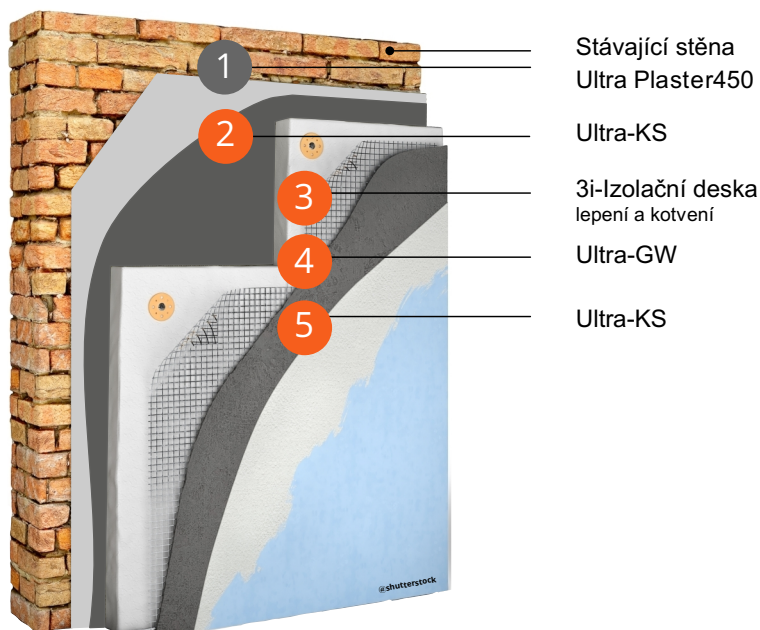

Sanační systém ULTRA-ASK se používá pro renovaci vnitřních i venkovních stěn. Sanační systém ULTRA-ASK má kromě sanací starých budov a zateplení mnoho dalších výhod, jako je snadné zpracování, vysoká stabilita a odolnost a s tím spojená úspora energie a odstraňování plísní

POUŽITÍ

- Obnova starých zdí
- Vnitřní izolace
- Prevence proti plísním

VLASTNOSTI

- Prodyšnost
- Odolnost vůči plísním
- Kapilárně aktivní
- Otevřen difúzi
- Tepelná izolace
- Nehořlavost (A1)
- Zdravotní nezávadnost

1. Stávající stěna
2. Ultra Plaster450
3. Ultra-KS
4. 3i-Izolační deska lepení a kotvení
5. Ultra-GW
6. Ultra-KS

Sanační systém ULTRA-ASK

se skládá z:

1

ULTRA PLASTER450

Vyrovňovací omítka pro renovaci povrchů stěn, dř, proražení a mnoho dalšího (Lze nanášet až na 45 cm!)

2

ULTRA KS

Lepící stěrka pro připevnění 3i-izolační desky

3

ULTRA 3i-DP

3i -izolační deska upevněno lepidlem a hmoždinkou

4

ULTRA GW

Armovací tkanina

5

ULTRA KS

Lepící stěrka pro přípravu finální úpravy stěny